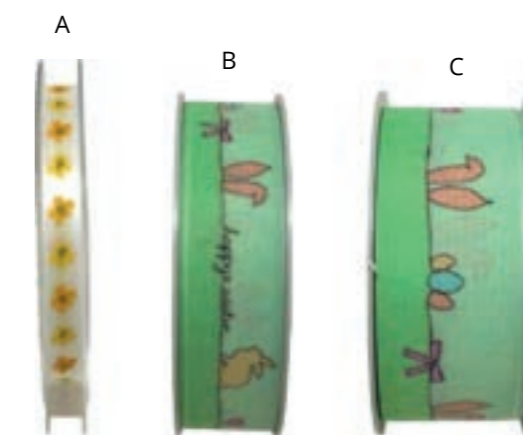

A = Nastro piattina raso con margherite - h mm 10 x 20 mt
B = Nastro cotone Happy Easter verde - h mm 25 x 15 mt
C = Nastro cotone Happy Easter verde - h mm 38 x 15 mt