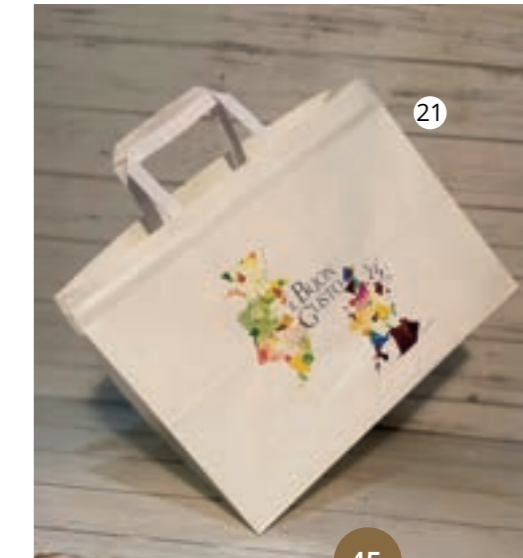

6 = Shopper XL cm 32 x 20 x h 37
 7 = Shopper XXL cm 38 x 24 x h 40
 8 = Shopper BIG f.to pizza *manici ritorti cm 37 x 33 x h 31
 9 = Shopper RETT. PICCOLA *manici ritorti cm 30 x 18 x h 18,5

10 = Shopper rettangolare (cesto /colomba) cm 35 x 23 x h 25
 11 = Shopper 1/2 bottiglie *manici ritorti cm 18 x 8 x h 39

BIANCO

12 = Shopper XXS cm 19 x 8 x h 23
 13 = Shopper XS cm 18 x 10 x h 29
 14 = Shopper S cm 22 x 12 x h 29
 15 = Shopper M cm 26 x 16 x h 31
 16 = Shopper L cm 32 x 20 x h 32

17 = Shopper XL cm 32 x 20 x h 37
 18 = Shopper XXL cm 38 x 24 x h 40
 19 = Shopper BIG f.to pizza *manici ritorti cm 37 x 33 x h 31
 20 = Shopper RETT. PICCOLA *manici ritorti cm 30 x 18 x h 18,5

21 = Shopper rettangolare (cesto /colomba) cm 35 x 23 x h 25
 22 = Shopper 1/2 bottiglie *manici ritorti cm 18 x 8 x h 39
 23 = Shopper ORVEM MEDIA *manici ritorti cm 36 x 12 x h 41
 24 = Shopper ORVEM GRANDE *manici ritorti cm 45 x 15 x h 49