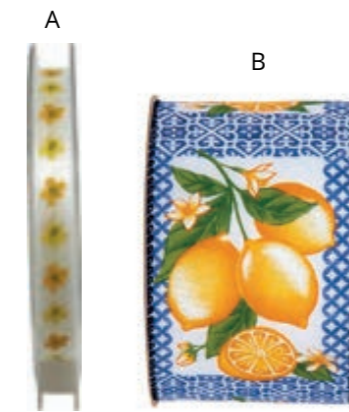

A = Nastro piattina raso con margherite
h mm 10 x 20 mt
B = Nastro Mediterraneo - h mm 63 x 10 mt