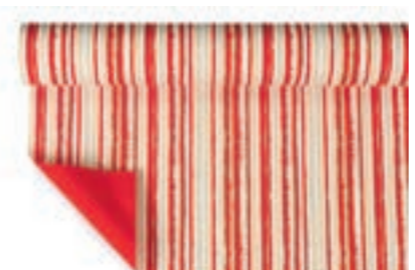

4 = Bobina carta bicolore
1 lato righe rosso, beige, bianco
1 lato rosso matt
1 Bob - cm 80 x 40