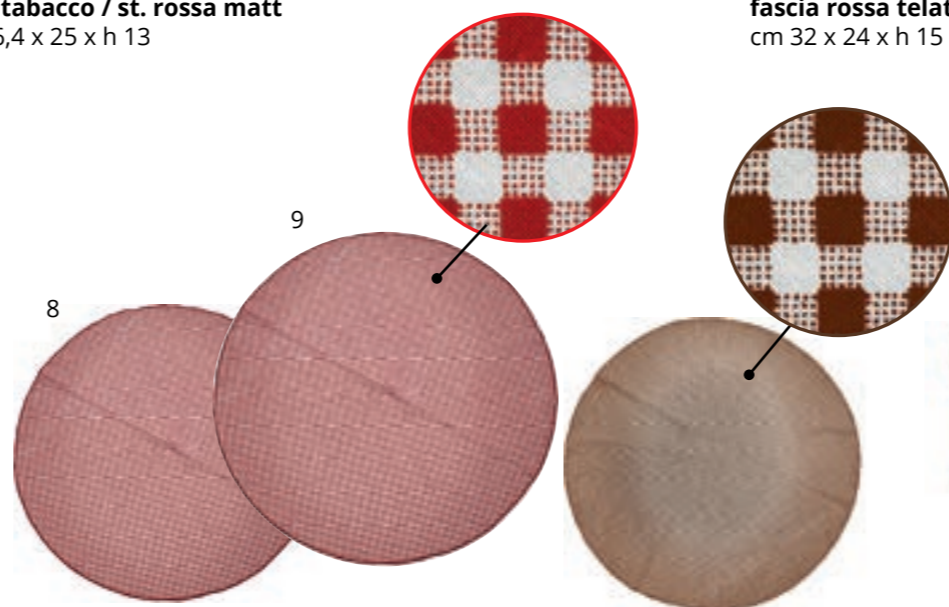

3 = Soggetto Parallelepipedo I mis
cm 14 x 14 x h 23
(h utile 19)

4 = Soggetto Parallelepipedo II mis
cm 17 x 17 x h 28
(h utile 24)

5 = Colomba esagonale 1 kg
flora tabacco / st. rossa matt
cm 36,4 x 25 x h 13

6 = Latta ovale fascia rossa telata / stampa bianca
cm 32 x 24 x h 15

7 = Borsa tnt cerato ecru fondo largo / 2 manici
100 Pz (c/logo) - 10 Px (anonima)
cm 38 x 24 x h 32

8 = Tovaglietta cotone quadretti rosso Ø cm 80 - Bs x 10 Pz