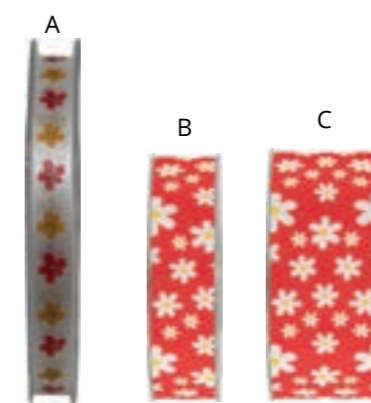

A = Nastro piattina raso con margherite
h mm 10 x 20 mt

B = Nastro cotone rosso con margherite
h mm 25 x 20 mt